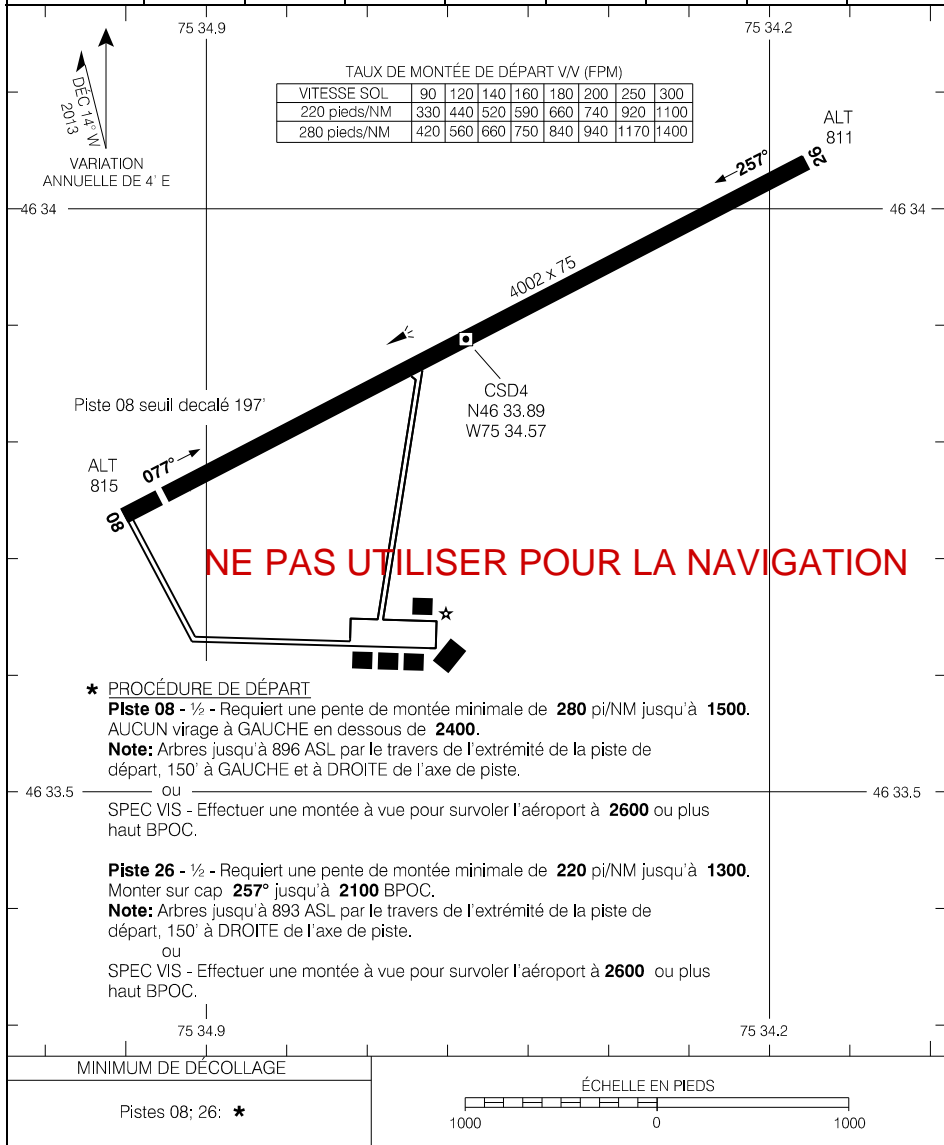

CARTE D'AÉRODROME

AUTO - 123.42 (Fr) 129.07 (Ang)		UNICOM - 122.8	CTR Montreal - 126.57 RADIO Quebec - 123.47
			ATF

DIST DÉCLARÉES	08	26					
TORA	4002	4002					
TODA	4002	4002					
ASDA	4002	4002					
LDA	3805	4002					

CARTE D'AÉRODROME

CSD4

EFF 31 DÉC 20